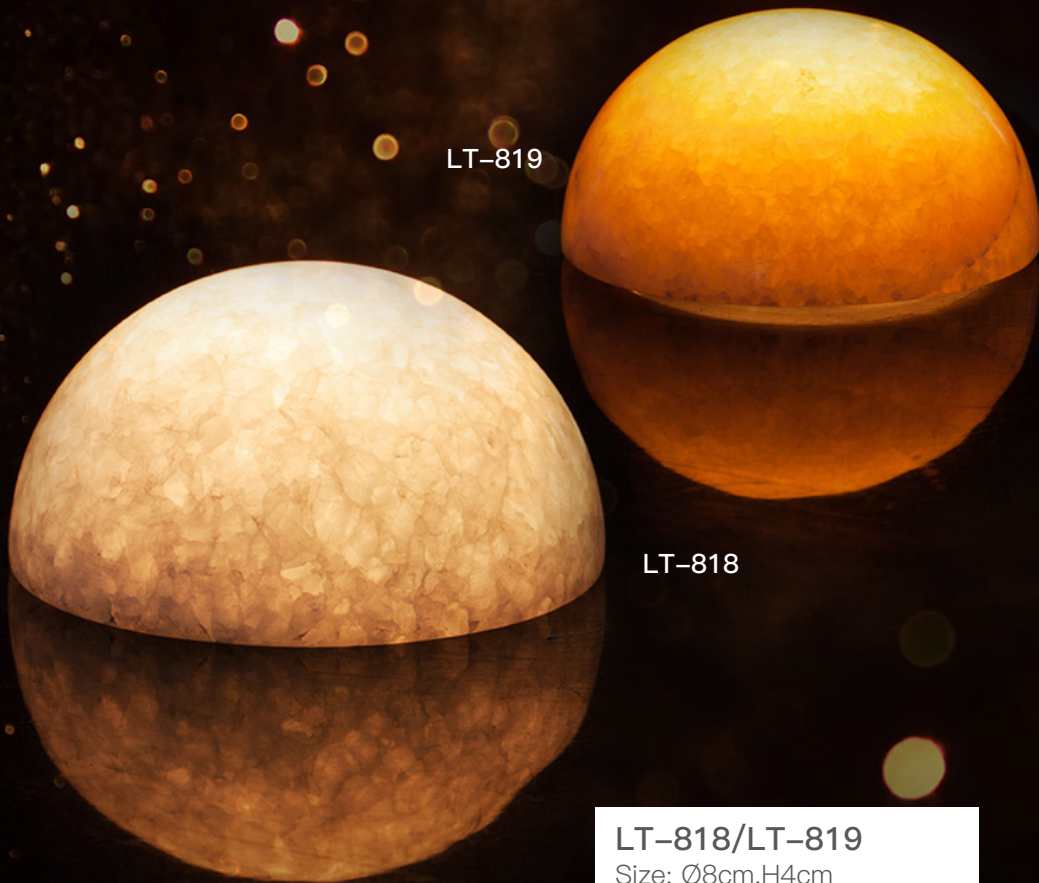

Size: Ø11cm,H14cm
Material: Wood+Glass
Socket: G9

LT-810

LT-811

LT-812

**LT-813/LT-814/
LT-815/LT-816/
LT-817**

Size: L11cm,W14cm,
H12cm
Material: Wood+Glass
Socket: G9

LT-813

LT-814

LT-815

LT-816

LT-817

FIXTURE

LT-819

LT-818

LT-818/LT-819

Size: Ø8cm,H4cm

Material:Marble

Socket:E27

**LT-820/LT-821/LT-822/
LT-823**

Size: Ø8cm,H4cm/Ø8cm,H6cm

Material:Marble

Socket:E27

LT-822

LT-823